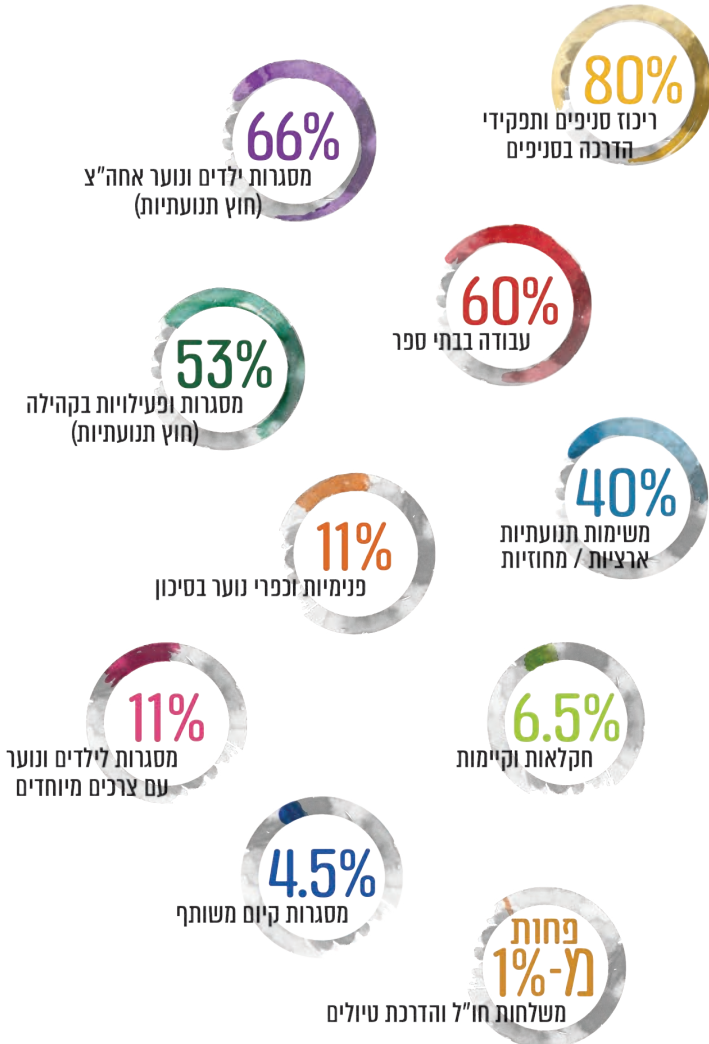

התפלגות סוגי המשימות במסלולי שנת השירות

* אחוז הקומונות המבצעות משימה זו מתוך כלל הקומונות (153).
* חושב על פי הממצאים שנאספו במחקר זה.