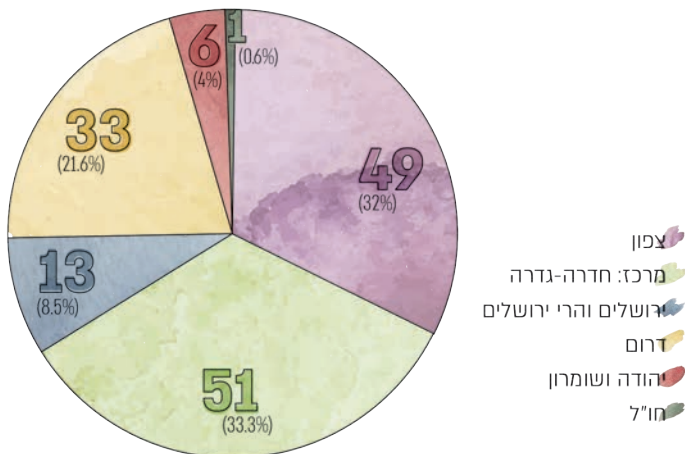

לוּחַת מַסְכָּמִים

ריכוז מסלולי שנת השירות על פי תנועות

מספר ש"שיניים*	מספר קומונות	שם המסלול	תנועה
261	44	גרעין רעים	הצופים
64	9	גרעין פנימיות	
28	7	גרעין צופי ים	
38	5	גרעין במדבר	
18	3	נחל חלוץ, תמורה	
14	2	גרעין יחד	
12	2	גרעין מרל"צ	
14	1	גרעין עתיד	
270	15	חוות הכשרה	
100	8	גרעין עודד	
20	2	גרעין עירוני	בני עקיבא
75	9	כפרי נוער ופנימיות	
8	1	גרעין הדרכת טיולים	
5	1	גרעין שנת שירות חו"ל	
30	3	גרעיני מחנכים	המחנות העולים
12	1	גרעין זמר	
8	1	גרעין אדום	
85	9	חוות הכשרה - קבוצות המשך	השומר הצעיר
15	2	קבוצות חוץ תנועתיות	
35	4	שנת שירות בקהילה	
60	6	שנת שירות	המכבי הצעיר
70	12	גרעין אחים	האיחוד החקלאי
20	2	שבילים	
15	3	מסלול חינוכי	הנוער הלאומי בית"ר
5	1	מסלול שמש	
1,282	153	סה"כ	

* נכון לשנת 2020, בחלק מהקומונות המספרים בקירוב.

התפלגות קומונות על פי אזורים

מספר הקומונות (בסוגריים: אחוז מכלל הקומונות)

התפלגות קומונות על פי סוג התיישבות

מספר הקומונות (בסוגריים: אחוז מכלל הקומונות)

ריכוז קומונות על פי מקומות בארץ